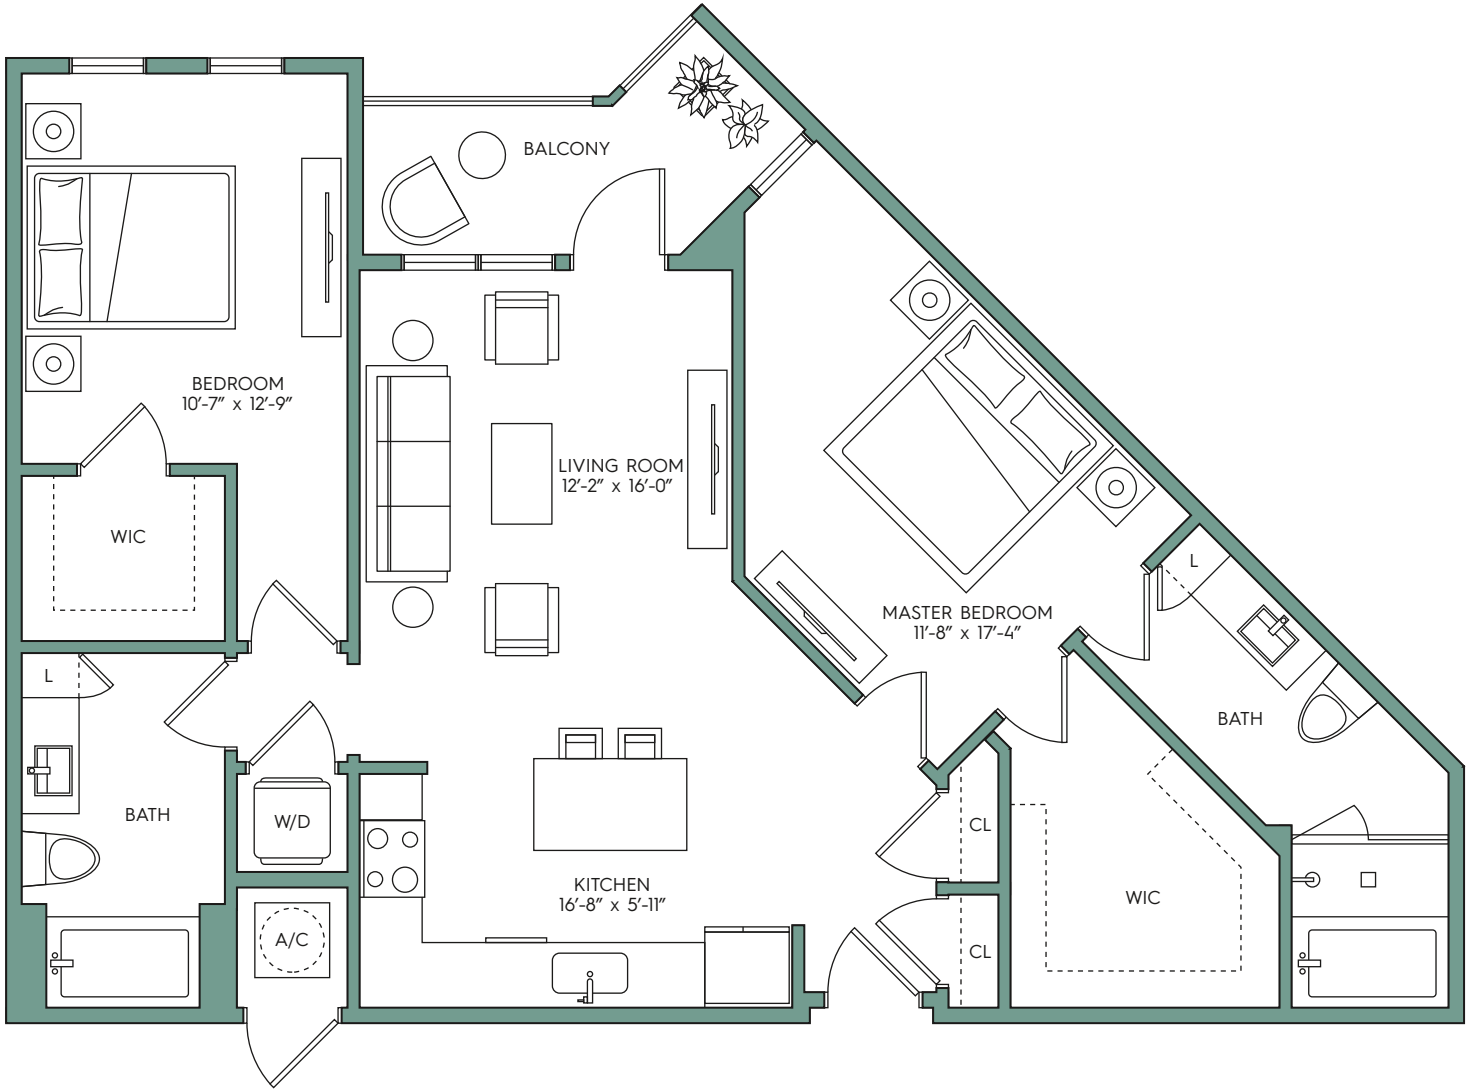

# COMO

2 BEDROOM / 2 BATH

# T O W N

T R E L A G O

R E N T A L I N S P I R A T I O N

Interior	1,148 sf
Balcony	76 sf
<b>TOTAL</b>	<b>1,224 sf</b>

III

IV

**LEASING OFFICE** - 601 Trelago Way, Maitland FL 32751  
Call **407-663-0261** or visit [TownTrelagoApartments.com](http://TownTrelagoApartments.com)