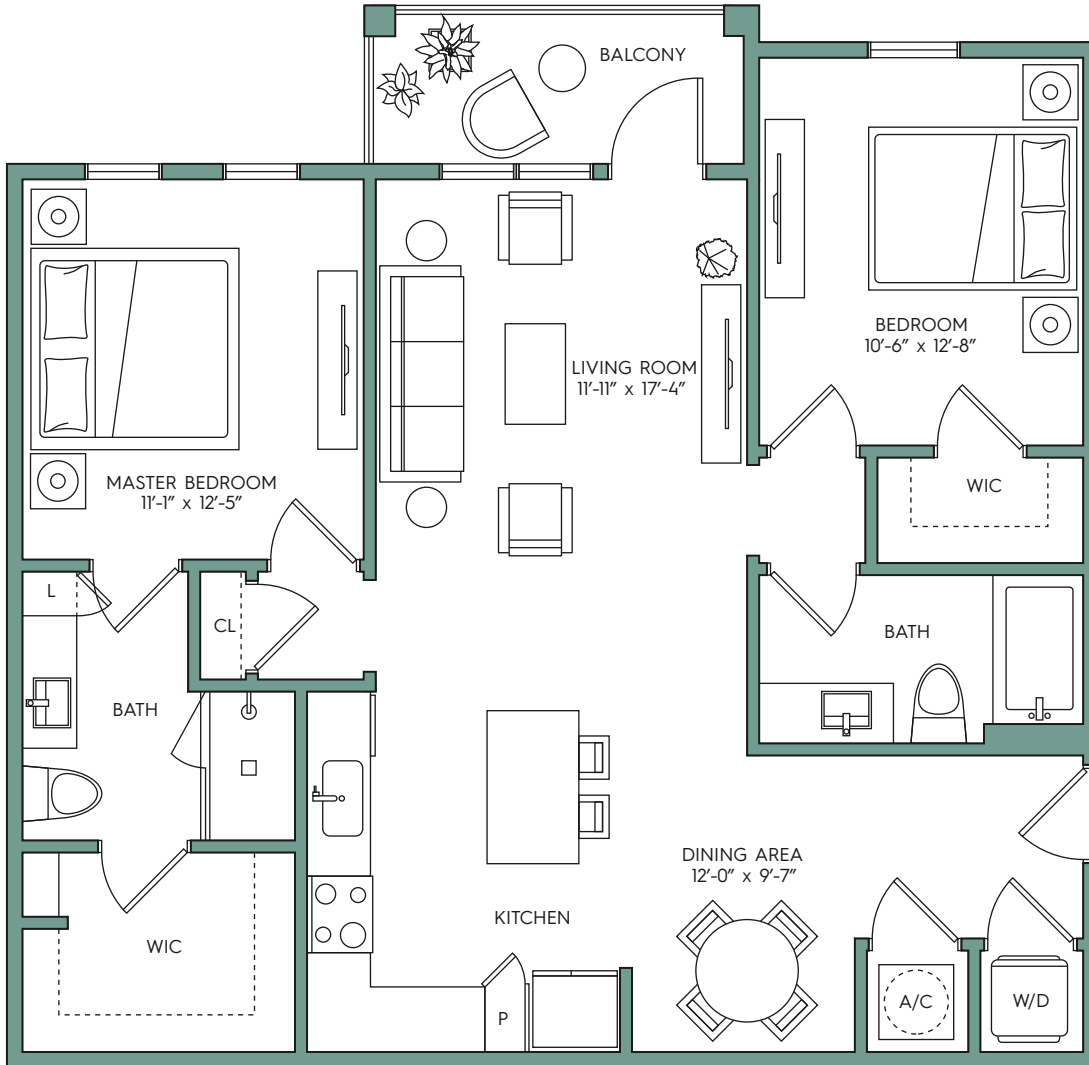

TANGELO

2 BEDROOM / 2 BATH

T O W N

T R E L A G O

REN T A L I N S P I R A T I O N

Interior	1,098 sf
Balcony	65 sf
TOTAL	1,163 sf

III

IV